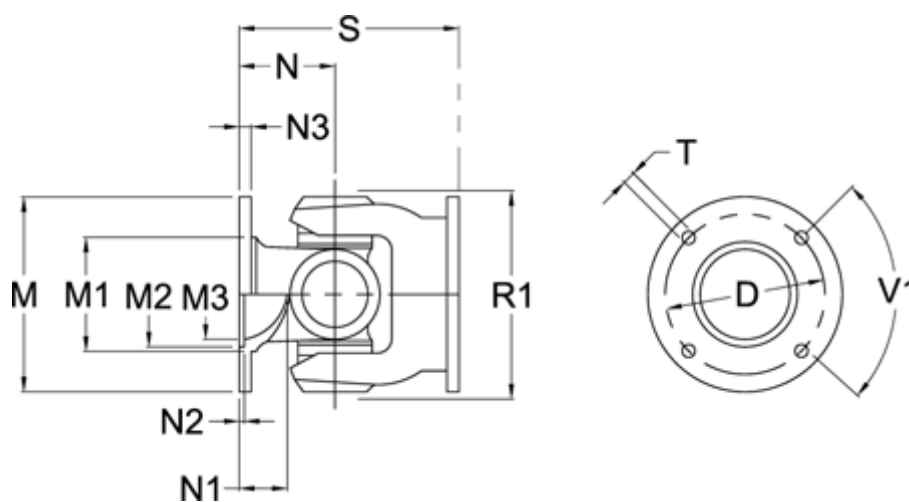

Varenummer: 07117401001  
 Beskrivelse: Kardanled enkelt 0.117.401.001  
 S=172 Flange Ø165

## Mål

Antal flangehuller	= 8	N1	= 29
D	= 140 $\pm$ 0,1	N2	= 3 $\pm$ 0,5
Flangediameter M	= 165	N3	= 12
M1	= 108	R1	= 158
M2	= 95	S min.	= 172
M3	= 83	T	= 16 B12
Maks. bøjningvinkel grader	= 30	V1 grader	= 45
N	= 86		